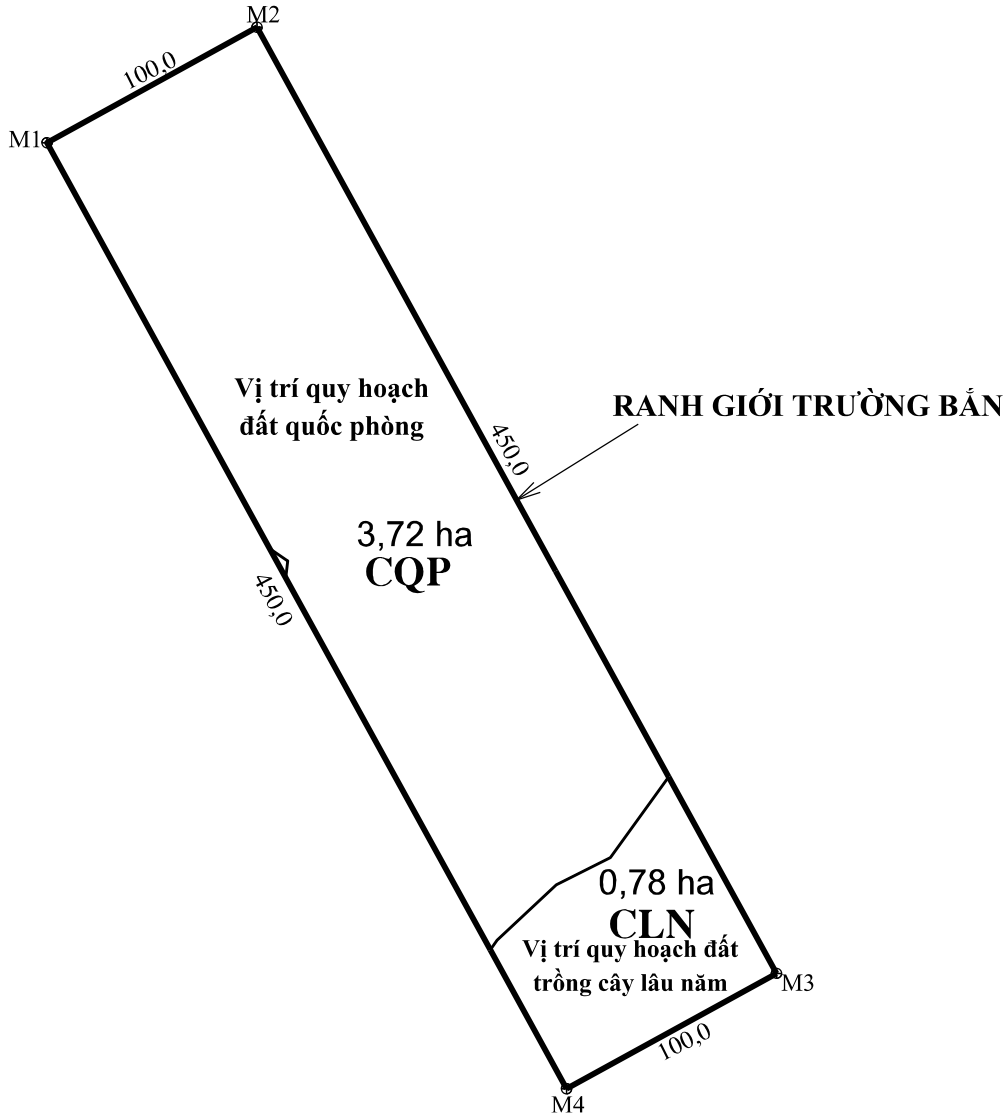

SƠ ĐỒ VỊ TRÍ THỬA ĐẤT

Trường bản Ban Chỉ huy quân sự huyện Sa Thầy

BẢNG KÊ TOẠ ĐỘ

M1	1591672.25	533462.75
M2	1591720.38	533550.38
M3	1591325.89	533767.03
M4	1591277.76	533679.40